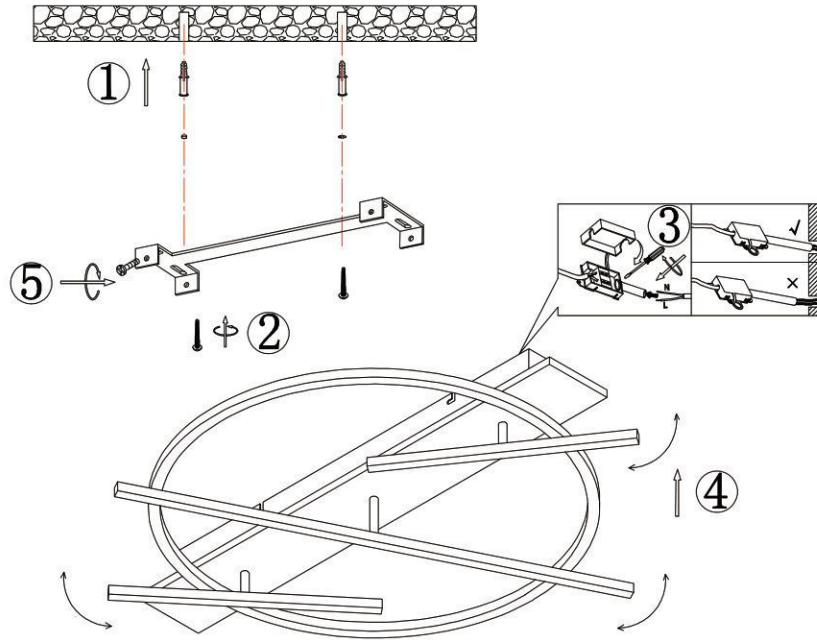

B

1x MAX 44W LED DC 36V
220-240V~50/60Hz

Lichtquelle:

DEU:

Lichtquelle:

Die Lichtquelle ist nicht tauschbar, weil sie konstruktionsbedingt fest mit dem umgebenden Produkt verbunden ist.

Dieses Produkt enthält eine Lichtquelle der Energieeffizienzklasse <E>.

Das Betriebsgerät kann nur durch einen Fachmann ausgetauscht werden.

Die LED - Lichtquelle ist nicht austauschbar.

GBR:

Light source:

The light source is not interchangeable because it is determined by the surrounding product design.

This product contains a light source of energy efficiency class <E>.

The control gear can be replaced by a professional.

The LED - light source cannot be replaced.

BG:

Източник на светлина:

Източникът на светлина не може да се подменя, тъй като поради конструкцията си е трайно фиксиран към заобикалящия го продукт.

Този продукт включва светлинен източник с клас на енергийна ефективност <E>.

Устройството за управление може да се подменя само от специалист.

LED източникът на светлина не може да се подменя.

BIH:

Izvor svjetla :

Izvor svjetla nije zamjenjiv , jer je konstrukcijski pričvršćen na proizvod.

Ovaj proizvod sadržava izvor svjetlosti klase energetske učinkovitosti <E>.

Pogonski uređaj smije zamjeniti samo stručna osoba .

LED – izvor svjetla nije moguće zamjeniti

CZ:

Zdroj světla:

Světelný zdroj není možné vyměnit, protože je díky své konstrukci pevně spojený s produktem.

Výměna předřadníku pouze odborníkem.

Světelný zdroj není vyměnitelný.

DK:

Lyskilde:

Lyskilden kan ikke udskiftes, fordi den er fast forbundet med det omgivende produkt.

Driftsenheden kan kun skiftes af en fagperson.

LED- lyskilden kan ikke udskiftes.

ET:

Valgusallikas: