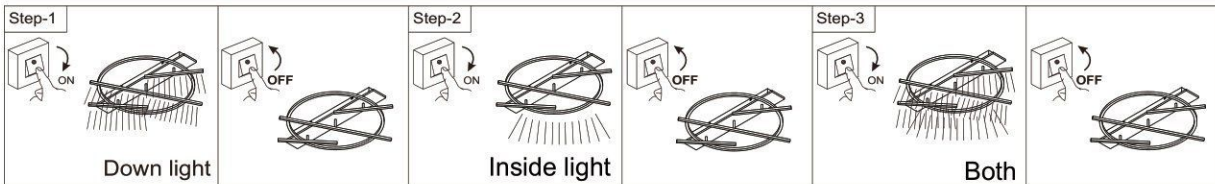

1x MAX 44W LED DC 36V
220-240V~50/60Hz